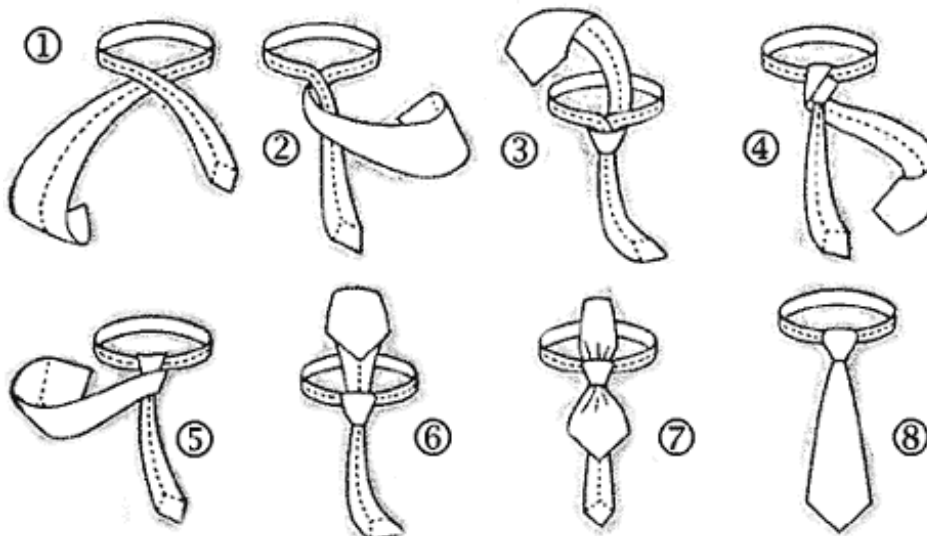

>Manieren und Beruf< - Seminarmaterial [Auszug]

Normaler Knoten

Windsor-Knoten

Manhattan-Knoten

 Impact Training

beobachten – erleben – fühlen – **Wissen!**

Posselt & von Leoprechting GbR
Scheiblerstr. 19 • 12437 Berlin • Deutschland / Germany
Tel. (+49 30) 42161936, Fax. (+49 30) 42161935, mobil: 0172 3114680
posselt@impact-training.de