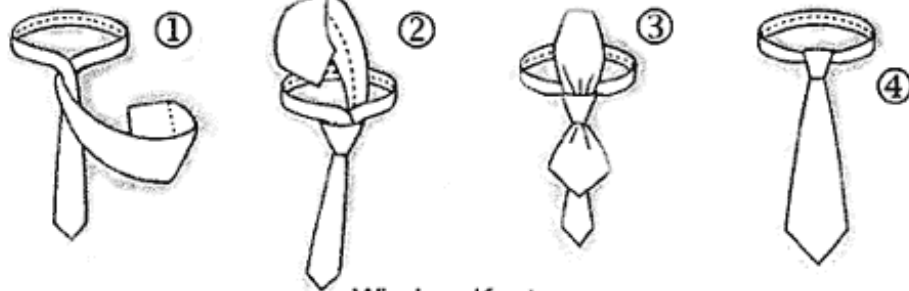

>Manieren und Beruf< - Seminarmaterial [Auszug]

Normaler Knoten

Windsor-Knoten

Manhattan-Knoten

 Impact Training

beobachten – erleben – fühlen – **Wissen!**

Posselt & von Leoprechting GbR
Scheiblerstr. 19 • 12437 Berlin • Deutschland / Germany
Tel. (+49 30) 42161936, Fax. (+49 30) 42161935, mobil: 0172 3114680
posselt@impact-training.de