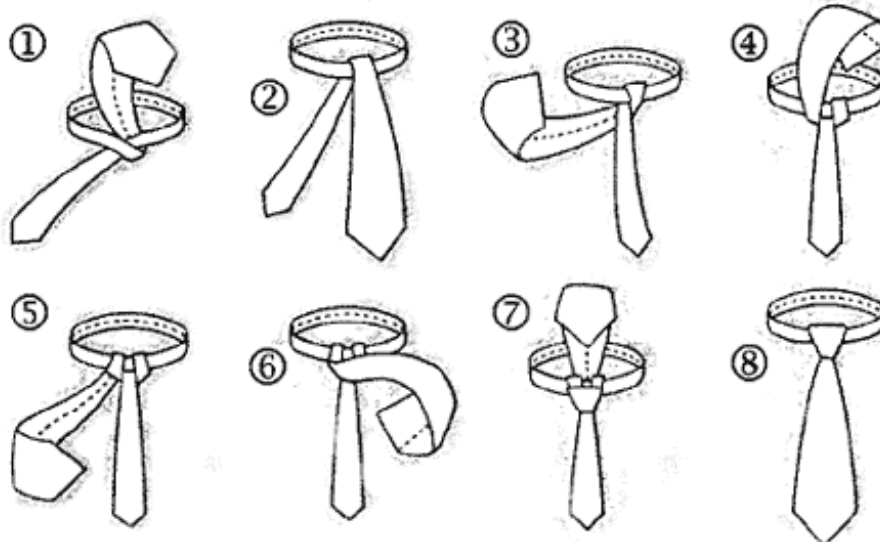

>Manieren und Beruf< - Seminarmaterial [Auszug]

Normaler Knoten

Windsor-Knoten

Manhattan-Knoten

 Impact Training

beobachten – erleben – fühlen – **Wissen!**

Posselt & von Leoprechting GbR
Scheiblerstr. 19 • 12437 Berlin • Deutschland / Germany
Tel. (+49 30) 42161936, Fax. (+49 30) 42161935, mobil: 0172 3114680
posselt@impact-training.de